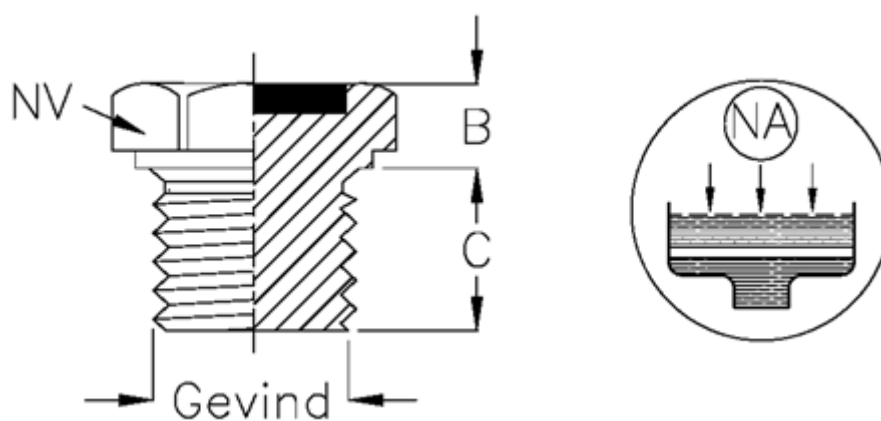

Varenummer: 21321410A
Beskrivelse: Påfyldningsprop
Type 32B M12x1,5 ET.A (påfyldning rød)

Mål

B	= 5.5
C	= 9.5
Gevind	= M12x1,5
NV	= 17